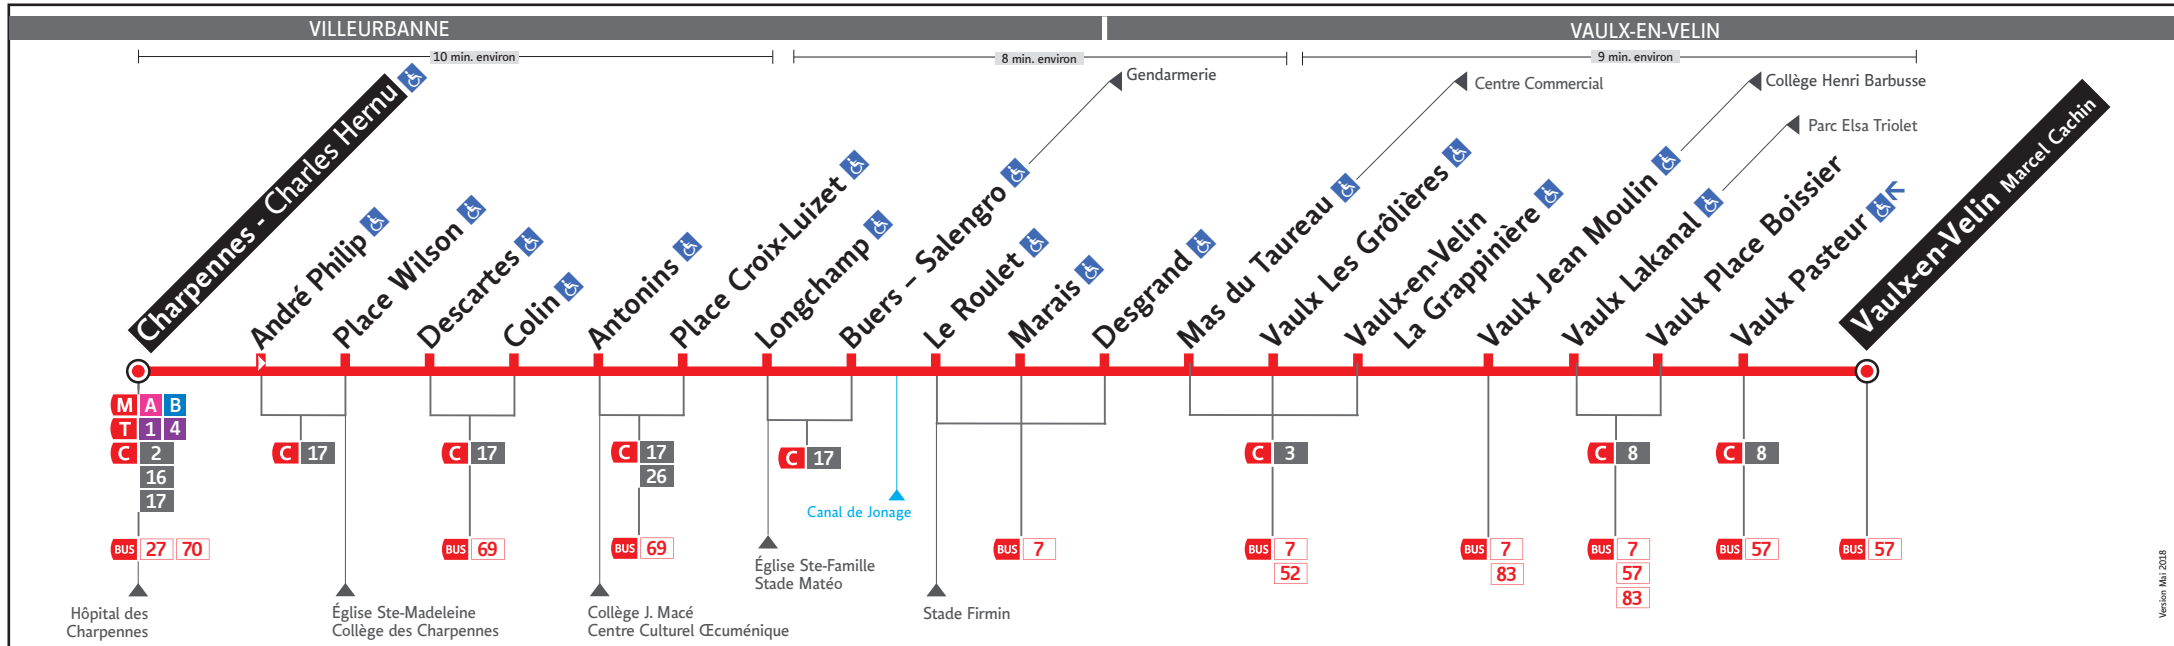

# HORAIRES

DU 1ER SEPT. 2019 AU 5 JUIL. 2020

Ligne

BUS

37

Part-Dieu, Bellecour, La Soie, Grange  
Blanche et Gorge de Loup

Dans un Relais Info Service

Part-Dieu Vilette et Gare de Vaise

Pour connaître les horaires de passage de vos lignes à un point d'arrêt précis, sur [www.tcl.fr](http://www.tcl.fr), cliquez sur dans la rubrique «SERVICES» puis sélectionnez votre ligne et choisissez votre arrêt à la rubrique «HORAIRES À L'ARRÊT»

### HORAIRES VACANCES SCOLAIRES 2019/2020

- du lundi 21 octobre 2019 au dimanche 3 novembre 2019
- du lundi 23 décembre 2019 au dimanche 5 janvier 2020
- du lundi 24 février 2020 au dimanche 8 mars 2020
- du lundi 20 avril 2020 au dimanche 3 mai 2020
- du jeudi 21 mai 2020 au dimanche 24 mai 2020

### NOUVEAU

À compter du dimanche 8 septembre 2019, la ligne 37 circule le dimanche.